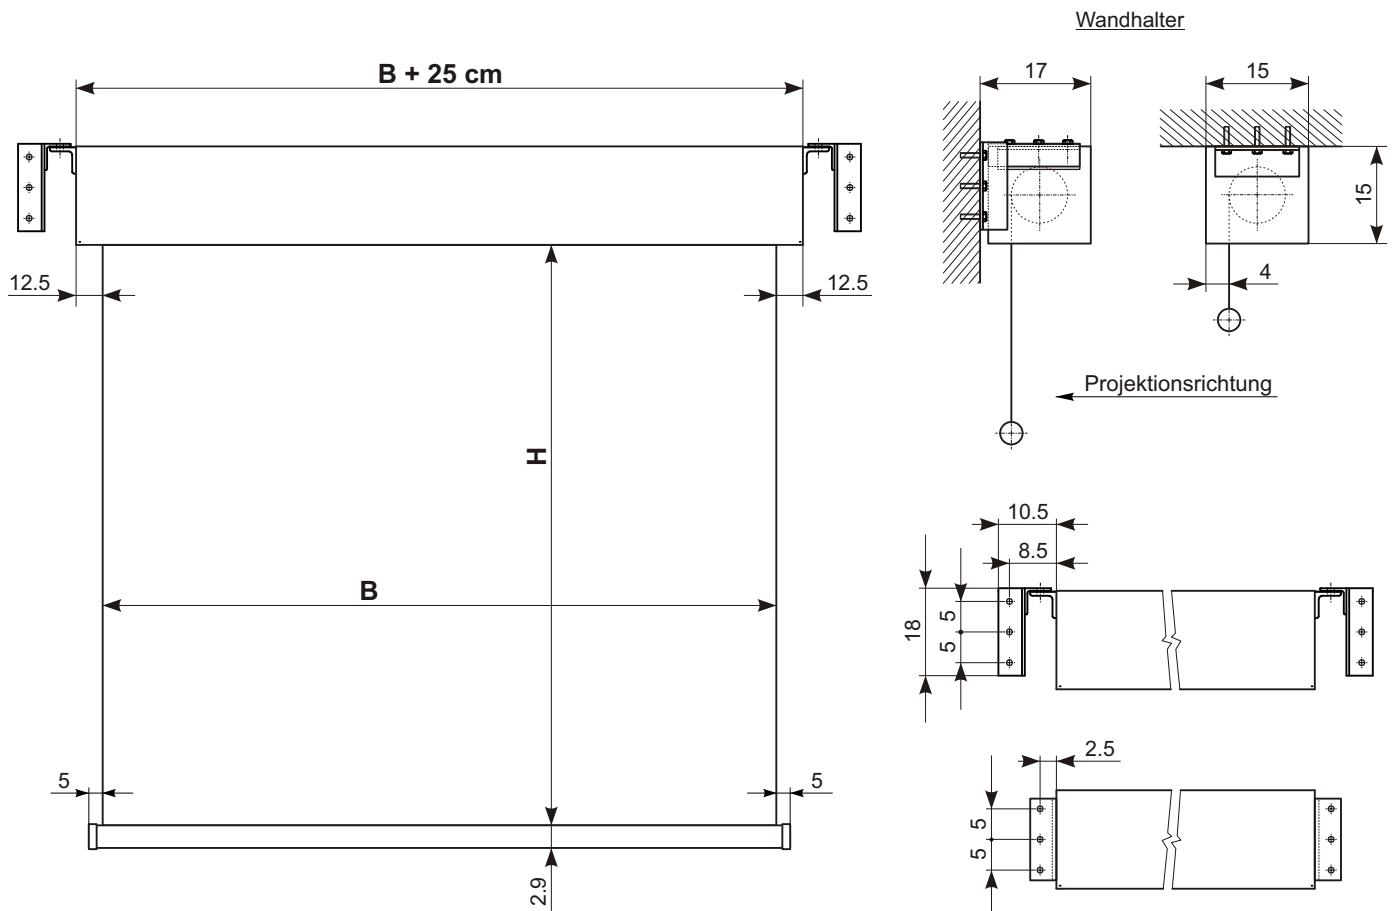

Maxxscreen 15

Maße in cm

B	H
350	250
350	300
400	250
400	300

Mögliche Bildwand : Blankora Supra mattweiß / Blankana Super Extra mattweiß

Mögliche Masken : D

Gehäusefarbe : Lichtgrau

Mögliche Bedienung : Wandschalter